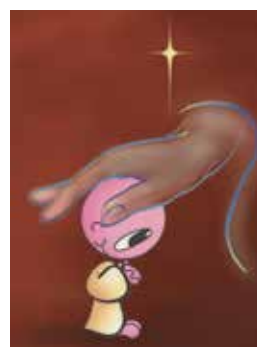

COPRIBREVIARIO ♦ COPRIBIBBIA

IN CUIO NATURALE VEGETALE

lavorato a mano

cod. 01 *Buon Pastore*

cod. 02 *Mi ami tu?*

cod. 03 *Confido*

cod. 04 *Roveto*

cod. 05 *Roveto+Continenti*

cod. 06 *Spirito+Mappa*

cod. 07 *Pane+pesci*

cod. 08 *Misericordia*

cod. 06 *Giovanni+Eucaristia*

cod. 10 *Croce*

cod. 11 *Benedicimi*

cod. 12 *S. Chiara*

Monache Agostiniane - Monastero Santa Chiara da Montefalco